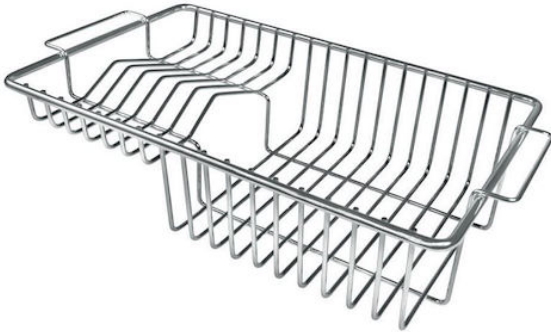

Griglia portapiatti inox

Accessori e Complementi

Codice: 8100 305

DETTAGLI

Accessori lavelli

Scolapiatti

Dimensioni

23x37,5